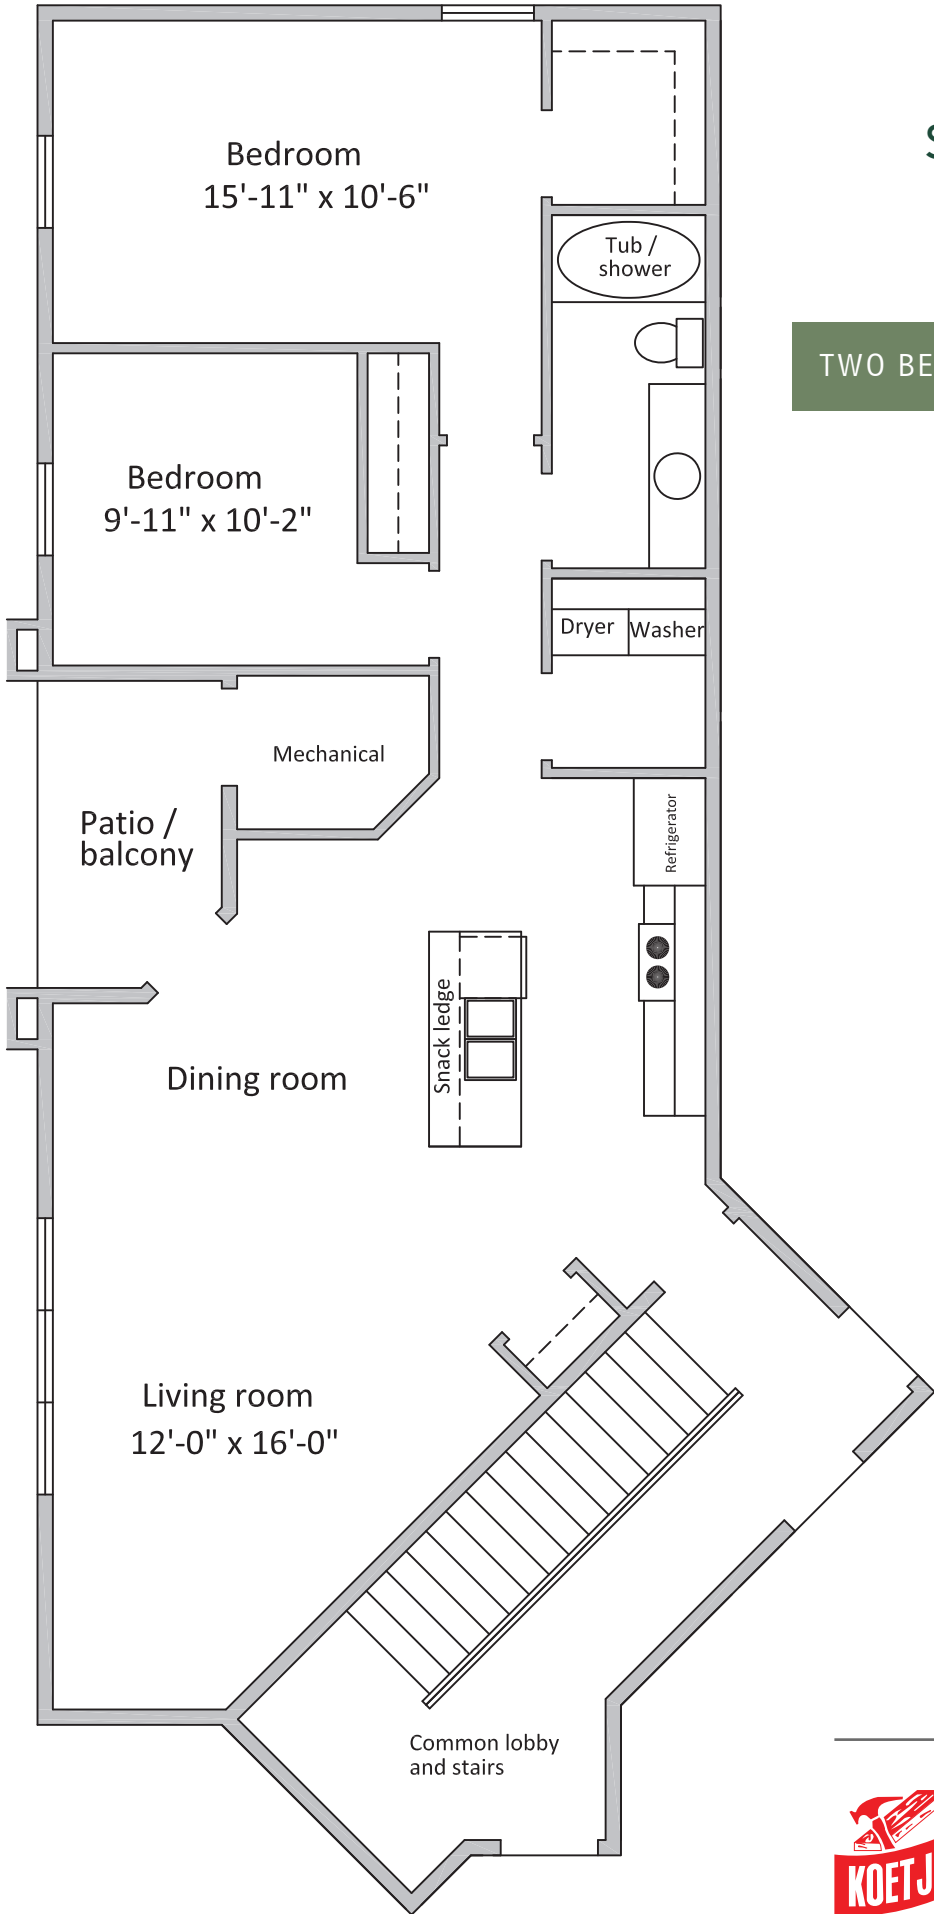

# SOUTH BLENDON

## Vista

TWO BEDROOM / ONE BATH | 1000 SQ FT

547 Baldwin St  
Jenison MI 49428  
616.457.3450

[www.koetjebuilders.com](http://www.koetjebuilders.com)