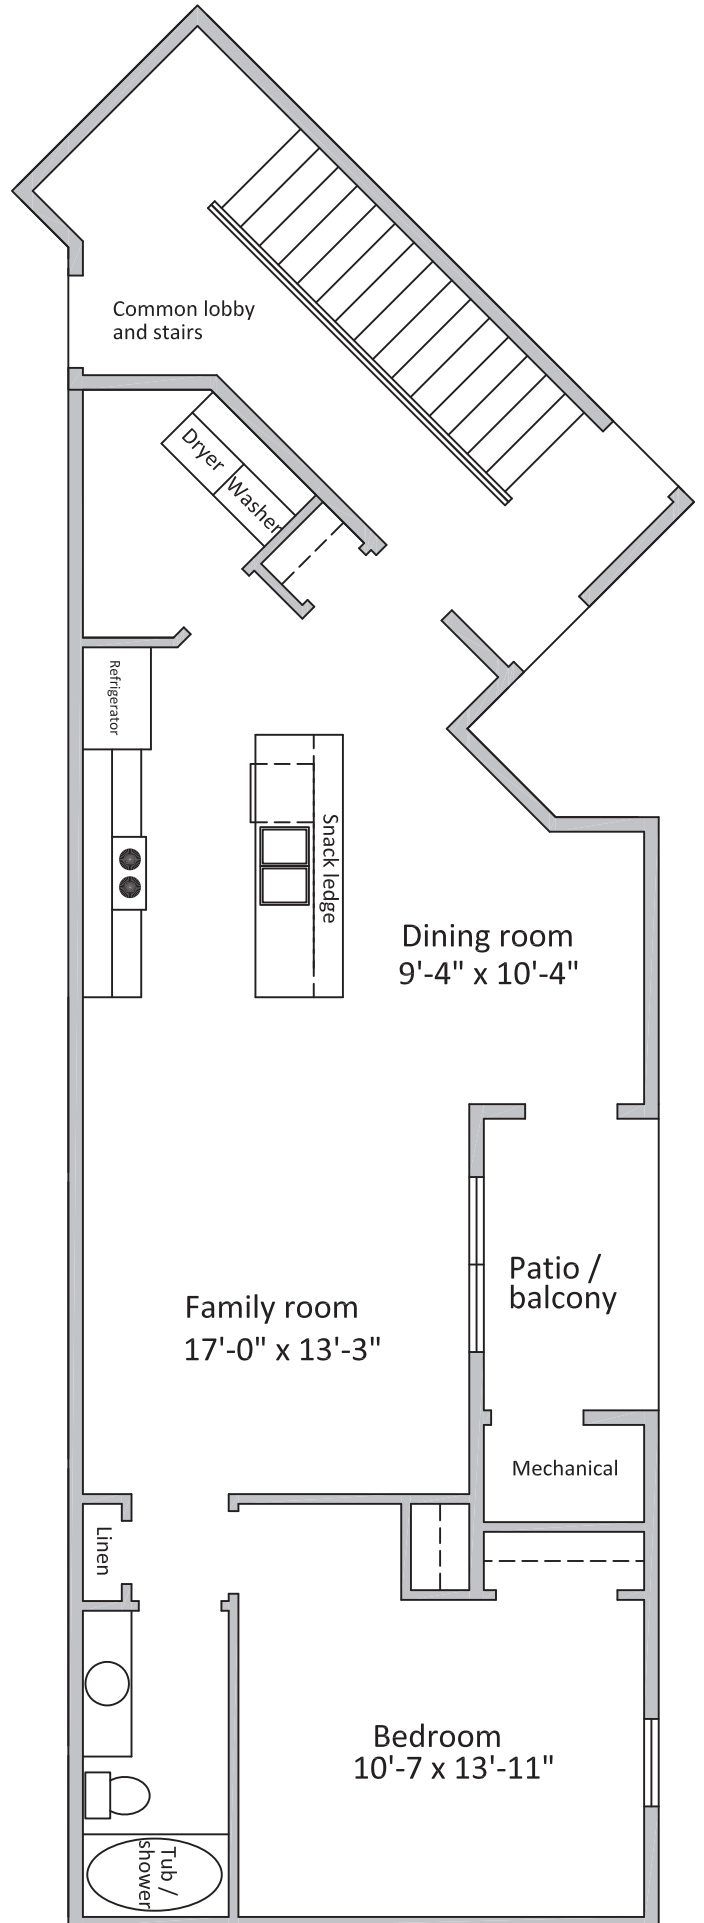

SOUTH BLENDON  
*Vista*

ONE BEDROOM | 819 SQ FT

547 Baldwin St  
Jenison MI 49428  
616.457.3450

[www.koetjebuilders.com](http://www.koetjebuilders.com)