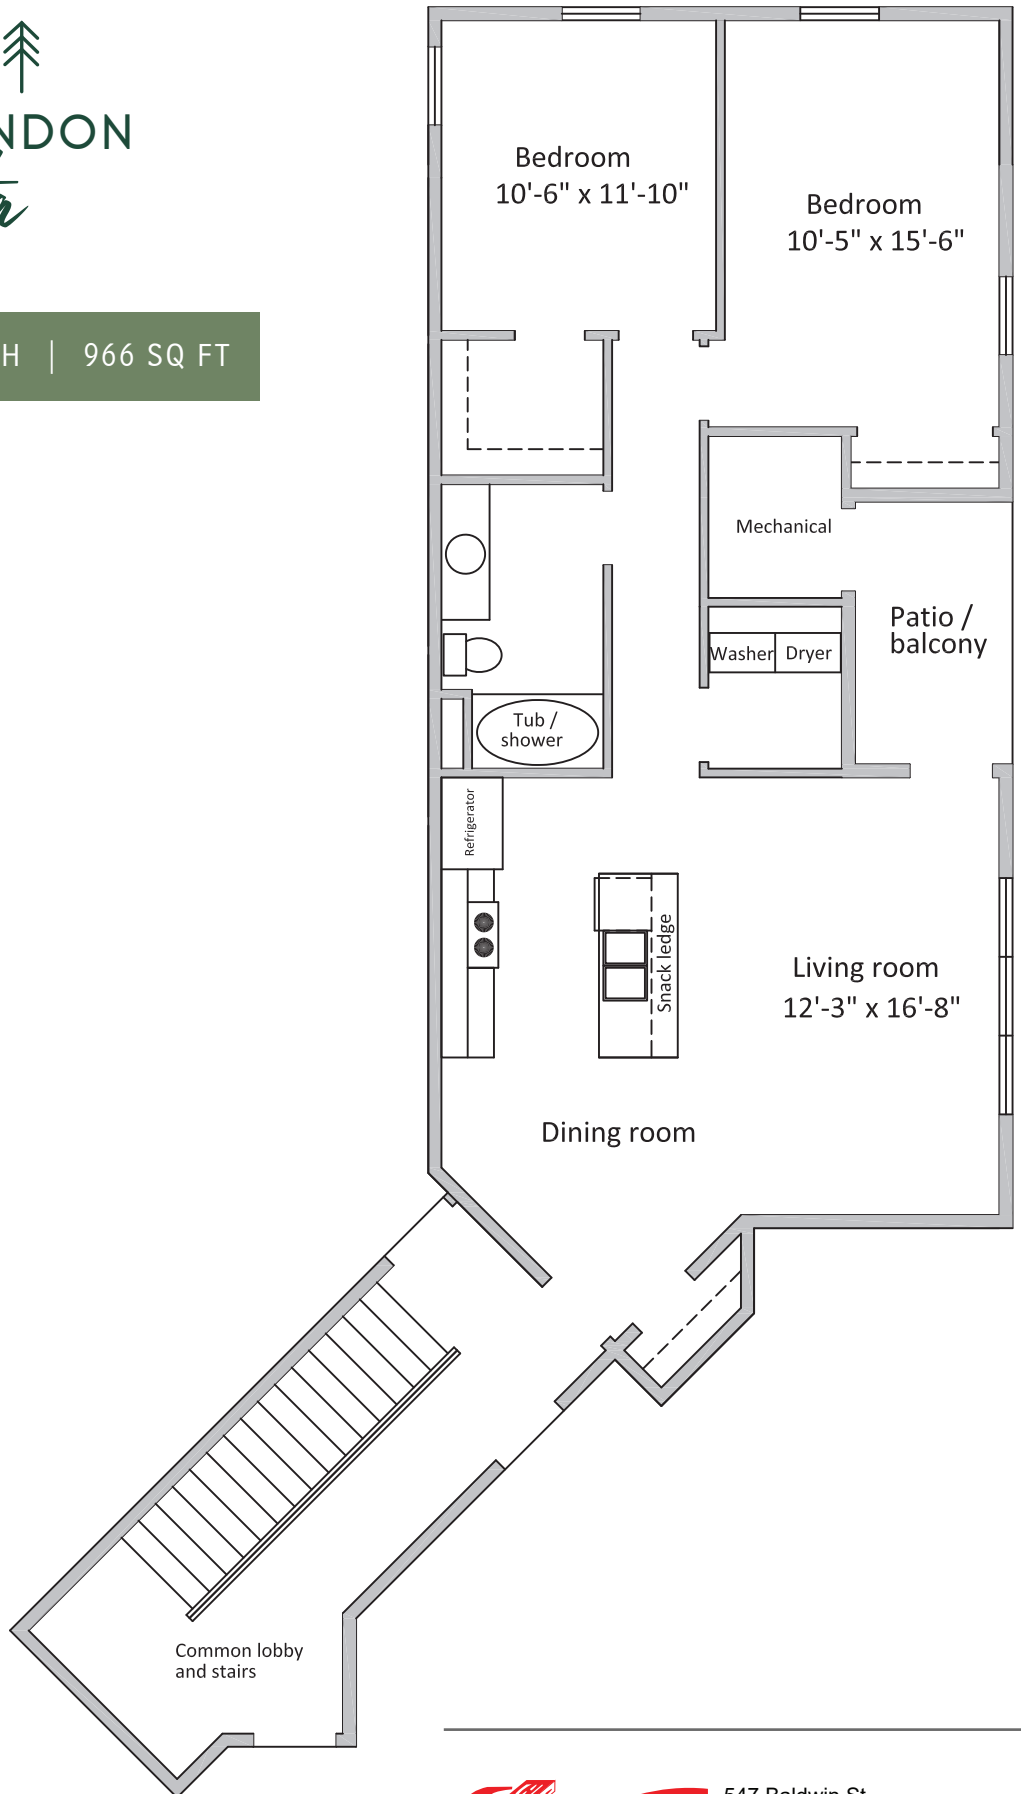

SOUTH BLENDON  
*Vista*

TWO BEDROOM / ONE BATH | 966 SQ FT

547 Baldwin St  
Jenison MI 49428  
616.457.3450

[www.koetjebuilders.com](http://www.koetjebuilders.com)